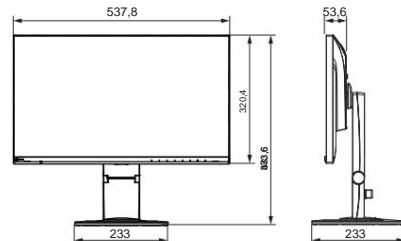

ab Monaten 6 für Pixel-Sub Bright ab Gratis .Stunden 30.000 bis zeitlich begrenzt Nutzung*
.Kaufdatum der
oder fehlt der Anzahl begrenzt ein enthalten kann Panel ein, Technologie LCD Strom Mit
dunkel, Zeit der Periode lang ein über kontinuierlich auf links ist Monitor die Wenn .Pixel flackern
Wir empfehlen, die Lebensdauer zu maximieren. Erscheinen kann in-burn oder flecken
.in regelmäßigen Abständen ausgeschaltet werden Monitor die

(mm : Einheit (Abmessungen